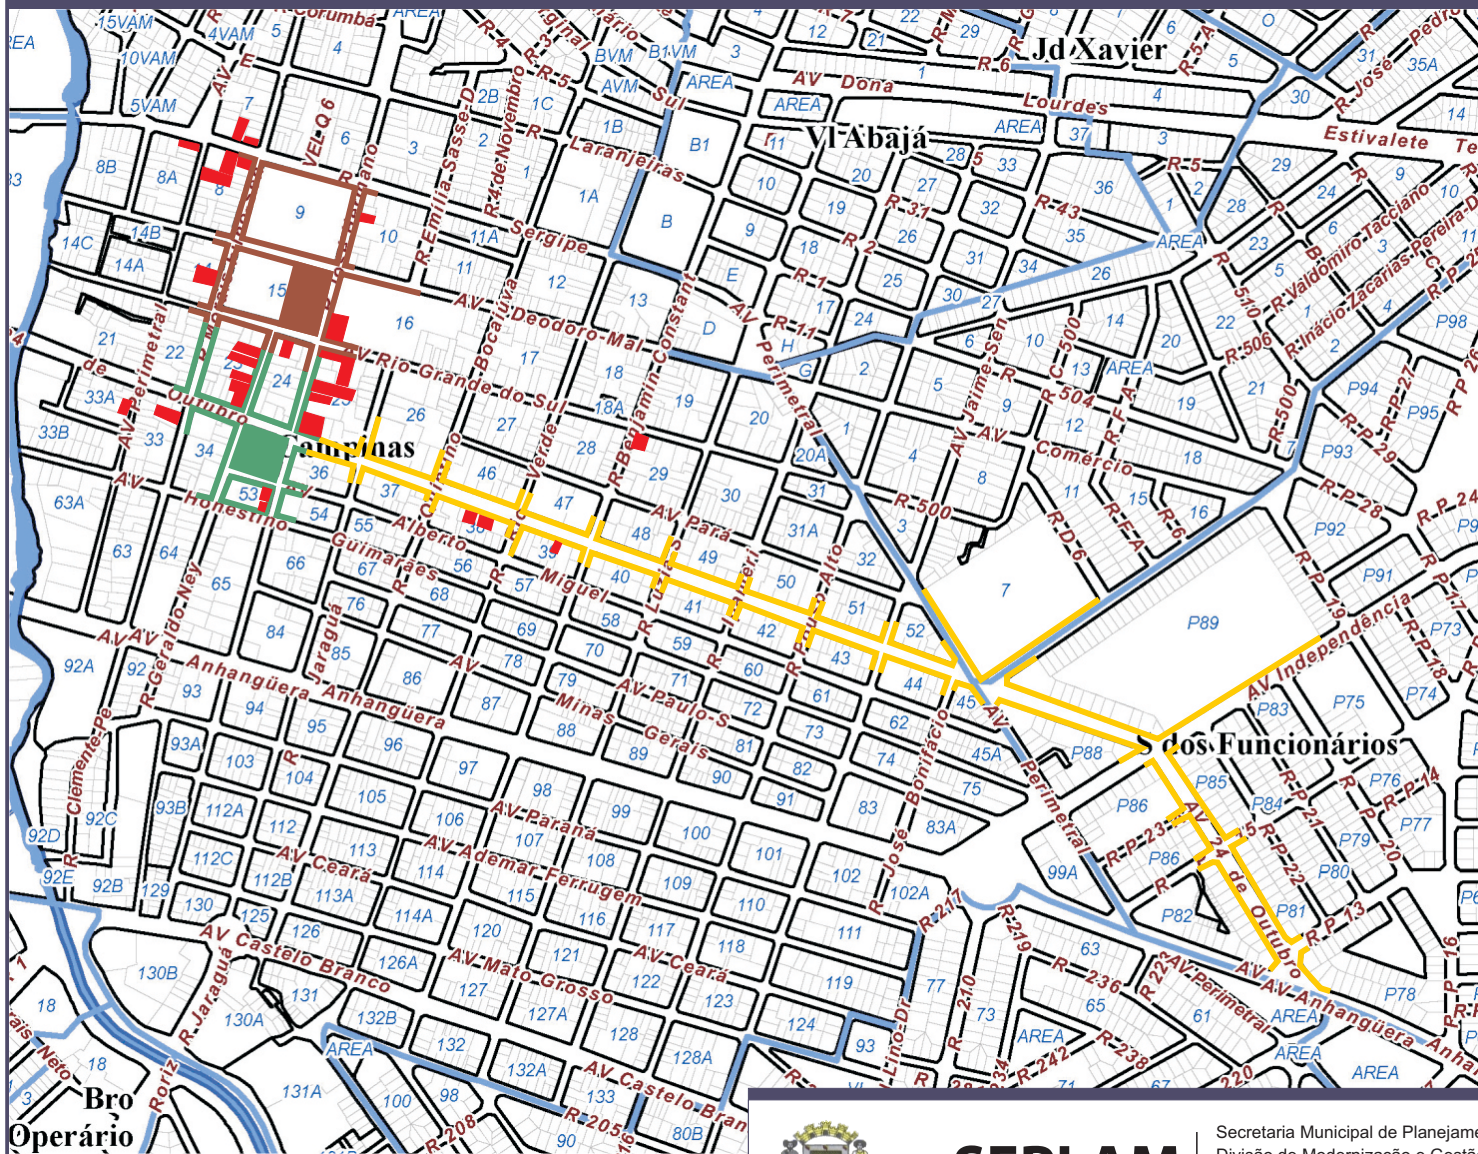

# Prioridades PAC - Cidades Históricas - Goiânia

## Mapa: Núcleo Pioneiro de Campinas

### LEGENDA

- Prioridade 1  
Praça da Matriz de Campinas  
(Praça Afonso de Ligório) e entorno  
março/2011 à setembro/2011
- Prioridade 2  
Praça Cel. Joaquim Lúcio e entorno  
maio/2011 à novembro/2011
- Prioridade 3  
Bens Tombados e de Interesse de  
preservação  
2012/2013
- Prioridade 4  
Avenida 24 de Outubro  
2012